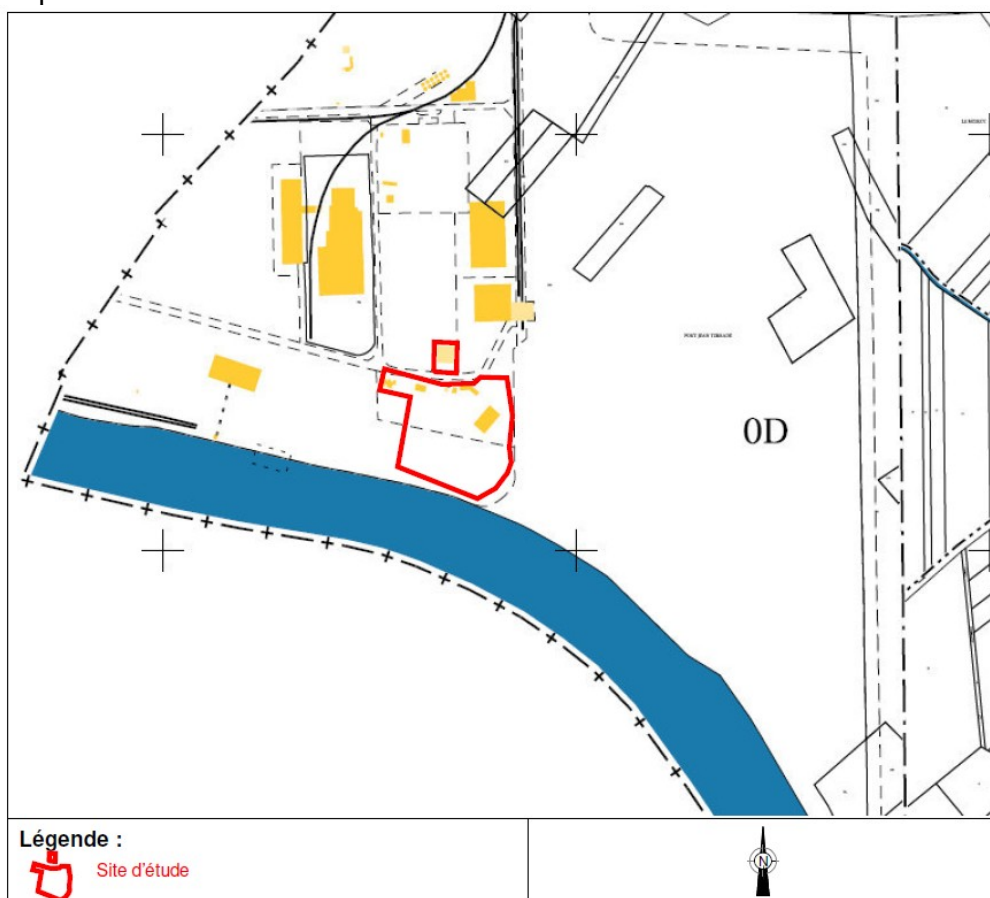

SIS n°SSP4480100101 - SIBELCO à Epervans
Documents graphiques annexes

Figure 1 : Emprise cadastrale du site

Figure 2 : Cartographie des points de pollution concentrée